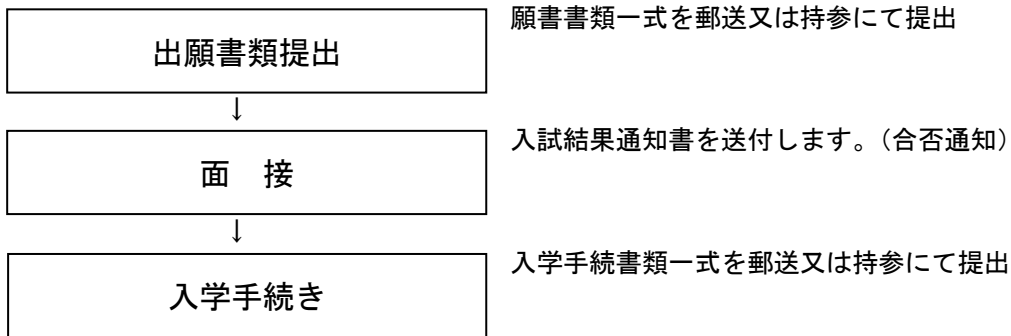

②推薦入学試験C・D型

(日程・提出書類等についてはP.9を参照して下さい)

③一般入学試験

(日程・提出書類等についてはP.11を参照して下さい)

(3) 入試日程

AO入試 日程

	エントリー受付期間	面接日
1回目	令和6年6月1日(土)～6月12日(水)	令和6年6月15日(土)
2回目	令和6年7月1日(月)～7月24日(水)	令和6年7月27日(土)
3回目	令和6年7月29日(月)～8月9日(金) 令和6年8月19日(月)～8月28日(水)	令和6年8月31日(土)
4回目	令和6年9月2日(月)～9月11日(水)	令和6年9月14日(土)