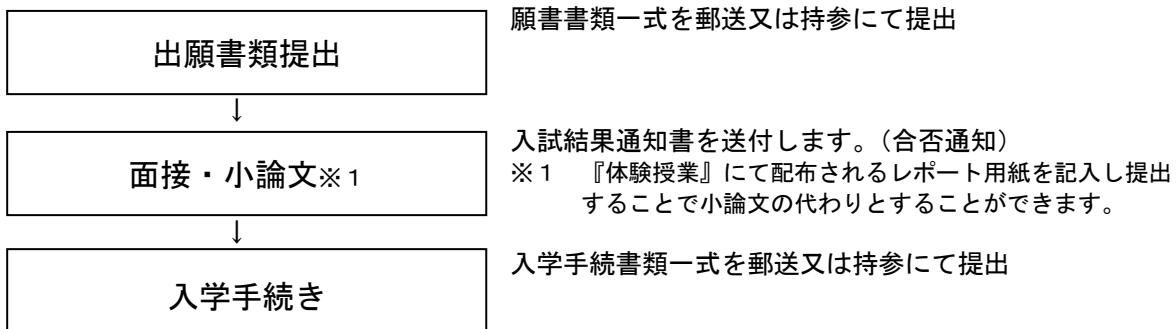

②推薦入学試験C・D型

(日程・提出書類等についてはP.9を参照して下さい)

③一般入学試験

(日程・提出書類等についてはP.11を参照して下さい)

(3) 入試日程

AO入試 日程

	エントリー受付期間	面接日
1回目	令和6年6月1日(土)～6月12日(水)	令和6年6月15日(土)
2回目	令和6年7月1日(月)～7月24日(水)	令和6年7月27日(土)
3回目	令和6年7月29日(月)～8月9日(金) 令和6年8月19日(月)～8月28日(水)	令和6年8月31日(土)
4回目	令和6年9月2日(月)～9月11日(水)	令和6年9月14日(土)