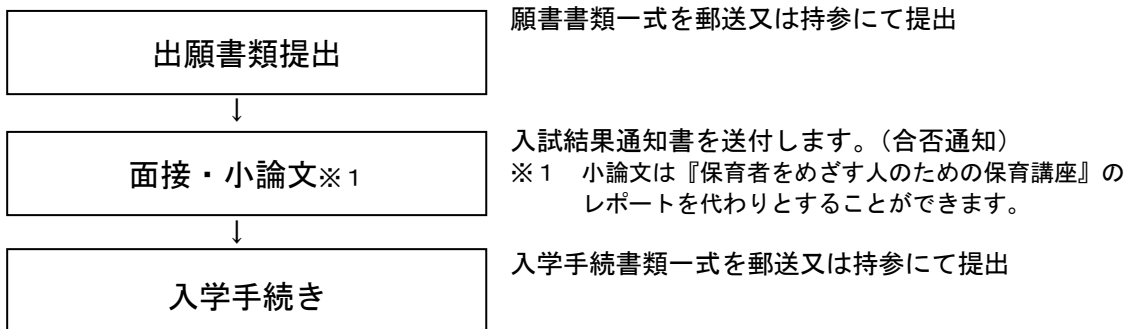

②推薦入学試験C・D型

(日程・提出書類等についてはP.9を参照して下さい)

③一般入学試験

(日程・提出書類等についてはP.11を参照して下さい)

(3) 入試日程

AO入試 日程

	エントリー受付期間	面接日
1回目	令和5年6月1日(木)～6月14日(水)	令和5年6月17日(土)
2回目	令和5年7月12日(水)～7月26日(水)	令和5年7月29日(土)
3回目	令和5年7月31日(月)～8月9日(水) 令和5年8月18日(金)～8月23日(水)	令和5年8月26日(土)
4回目	令和5年8月30日(水)～9月13日(水)	令和5年9月16日(土)