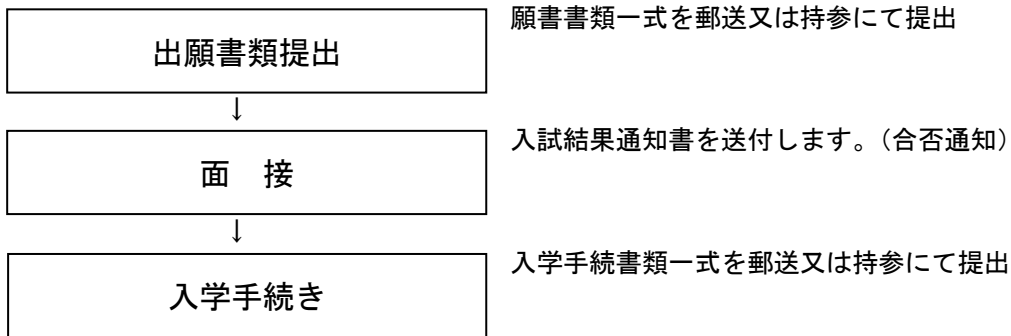

②推薦入学試験C・D型

(日程・提出書類等についてはP.9を参照して下さい)

③一般入学試験

(日程・提出書類等についてはP.11を参照して下さい)

(3) 入試日程

AO入試 日程

	エントリー受付期間	面接日
1回目	令和5年6月1日(木)～6月14日(水)	令和5年6月17日(土)
2回目	令和5年7月12日(水)～7月26日(水)	令和5年7月29日(土)
3回目	令和5年7月31日(月)～8月9日(水) 令和5年8月18日(金)～8月23日(水)	令和5年8月26日(土)
4回目	令和5年8月30日(水)～9月13日(水)	令和5年9月16日(土)