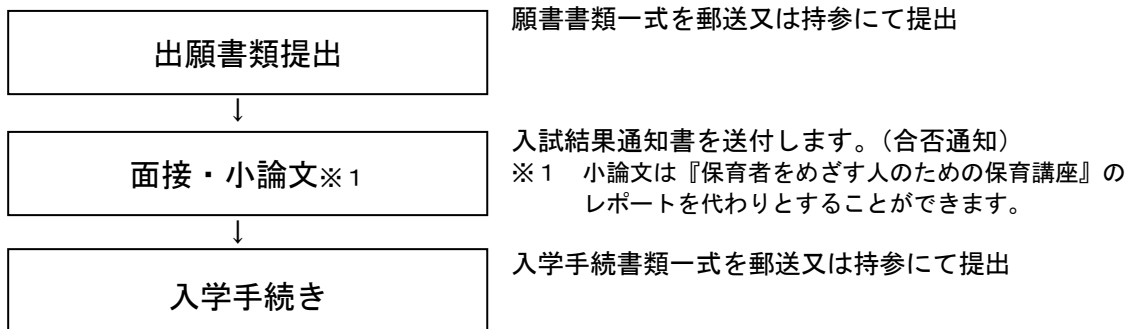

③一般入学試験

(日程・提出書類等についてはP.11を参照して下さい)