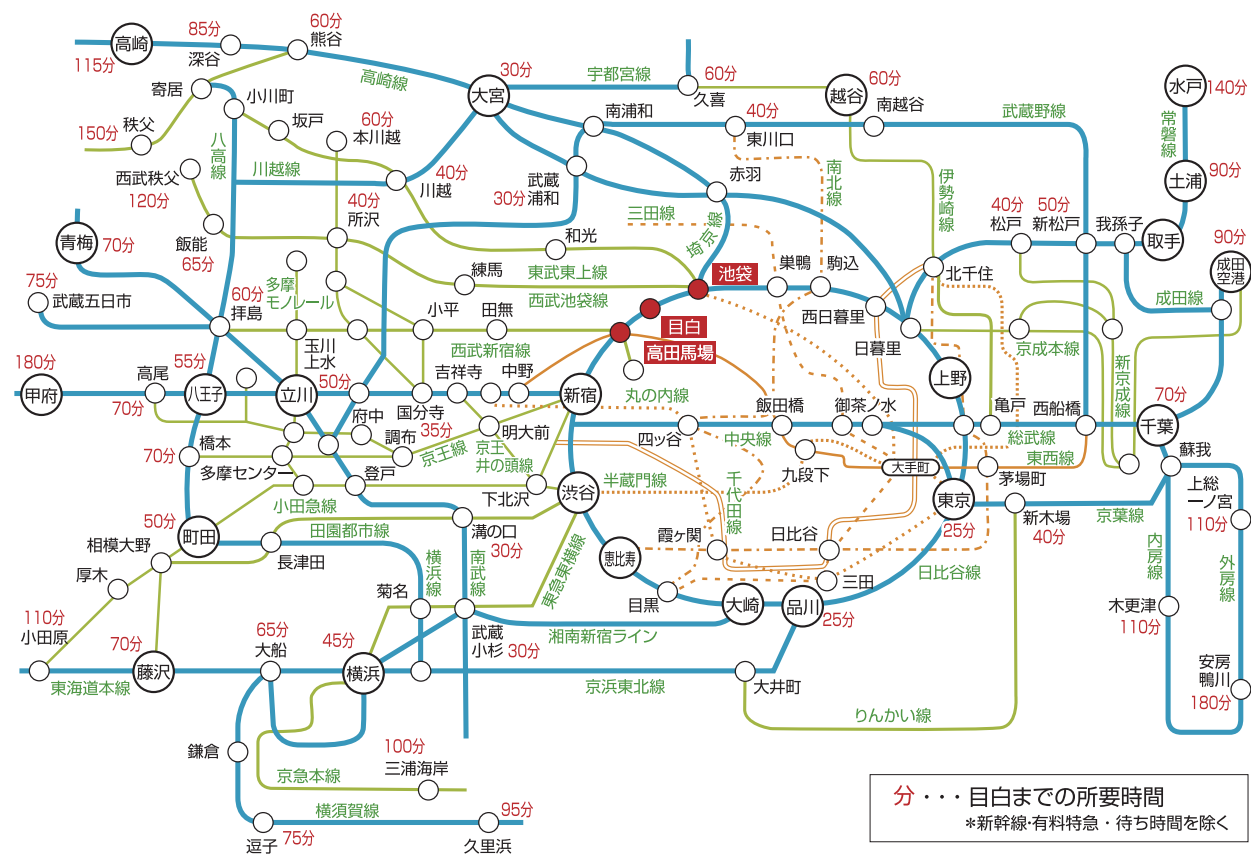

# Area Map

新宿から7分、高田馬場・池袋から2分、上野から20分の好立地

# Access Map

JR山手線目白駅・徒歩1分、池袋駅・徒歩13分、高田馬場駅・徒歩15分、雑司が谷駅・徒歩7分

学校法人 和田実学園