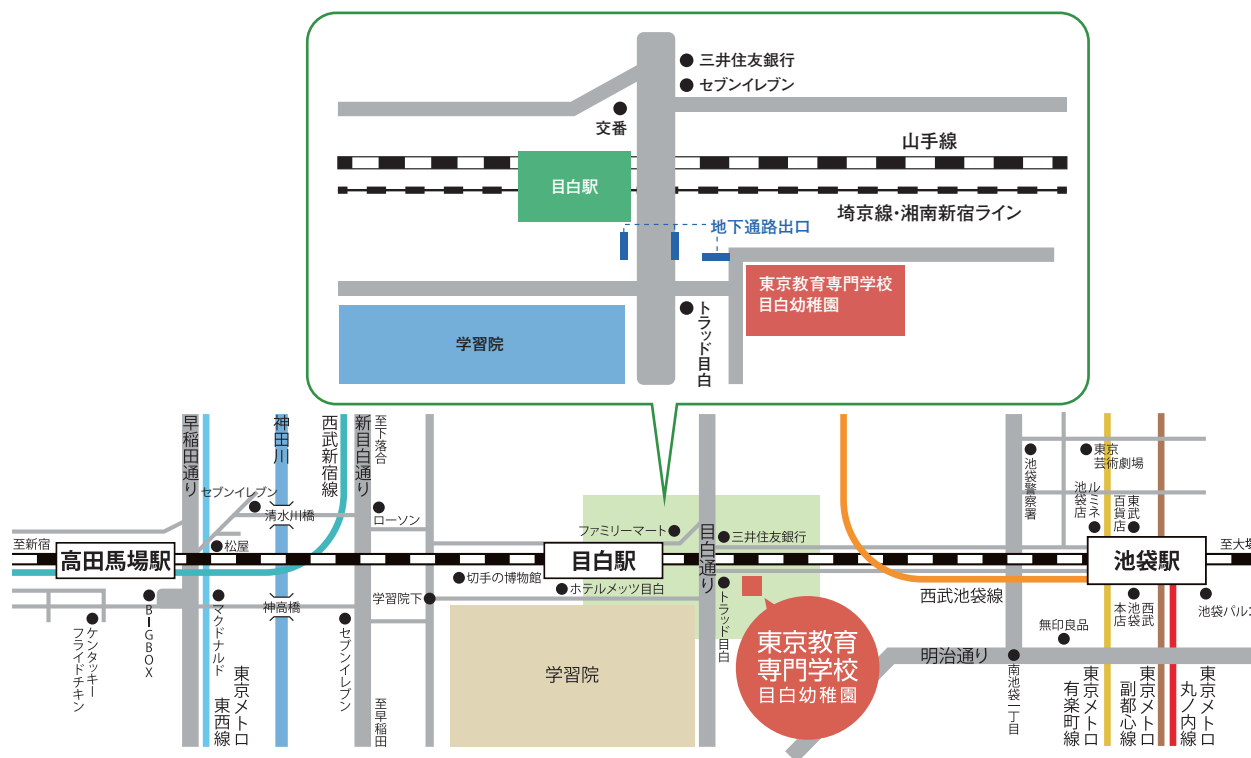

# Area Map

新宿から7分、高田馬場・池袋から2分、上野から20分の好立地

# Access Map

JR山手線目白駅・徒歩1分、池袋駅・徒歩13分、高田馬場駅・徒歩15分、雑司が谷駅・徒歩7分

学校法人 和田実学園