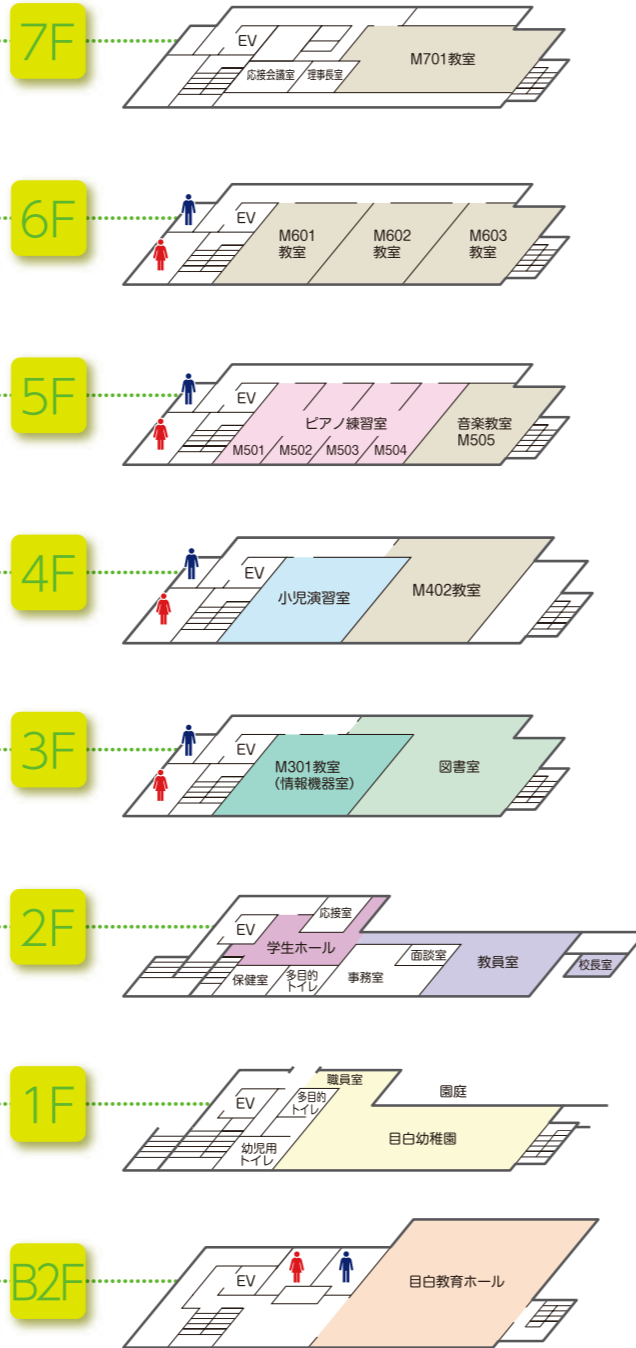

## 施設紹介

将来につながる知識、  
現場で求められる技能をしっかりと学べる充実の施設。

授業に対応した設備と施設が、  
確かな知識、技能の習得を支える。

JR山手線目白駅徒歩1分の場所に平成21年に完成した新校舎は、1階が目白幼稚園・地下および地上2階～7階が専門学校と、幼児教育の勉強をするのにとてもよい環境です。

将来の幼稚園教諭・保育士を目指すみなさんにとって、園庭からは園児の声が聞こえる校舎での2年間は、充実したものになるでしょう。

小児演習室

M301教室 (情報機器室)

教室 (M601)

図書室

ピアノ練習室 (M502)

目白教育ホール (授業時)

廊下

階段

目白教育ホール (式典・イベント時)