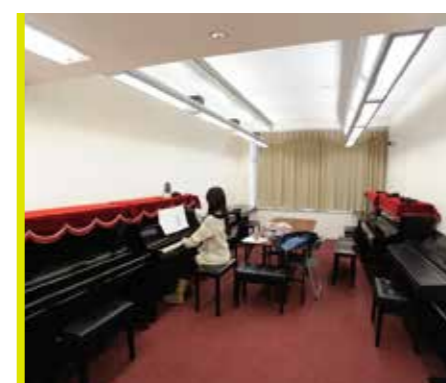

## 施設紹介

将来につながる知識、  
現場で求められる技能をしっかりと学べる充実の施設。

授業に対応した設備と施設が、  
確かな知識、技能の習得を支える。

JR山手線目白駅徒歩1分の場所に平成21年に完成した新校舎は、1階が目白幼稚園・地下および地上2階～7階が専門学校と、幼児教育の勉強をするのにとてもよい環境です。

将来の幼稚園教諭・保育士を目指すみなさんにとって、園庭からは園児の声が聞こえる校舎での2年間は、充実したものになるでしょう。

小児演習室

M301教室 (情報機器室)

教室 (M601)

図書室

ピアノ練習室 (M502)

目白教育ホール (授業時)

廊下

階段

目白教育ホール (式典・イベント時)