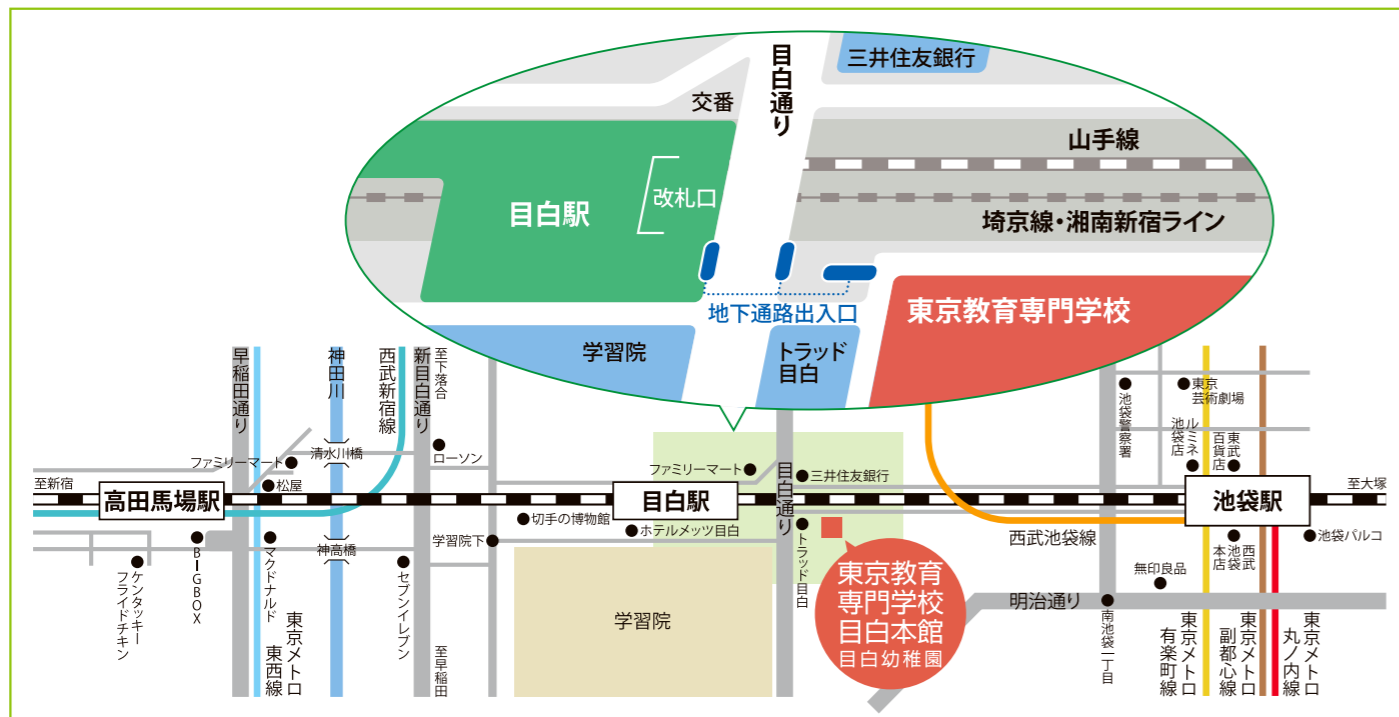

Area Map

新宿から7分、高田馬場・池袋から2分、上野から20分…

Access Map

JR山手線目白駅・徒歩1分、池袋駅・徒歩13分、高田馬場駅・徒歩15分、雑司が谷駅・徒歩7分

学校法人 和田実学園

東京教育専門学校

文部科学省・厚生労働省 認可校 / 幼稚園教諭・保育士養成科 2年課程 昼間部

子どもを見守る
保育者になる。

2022 School Guide

学校法人 和田実学園 **東京教育専門学校**

[目白本館] 〒171-0031 東京都豊島区目白 2-38-4

TEL:03-3983-3385 (代表) URL:www.wadaminoru.ac.jp E-mail:koho@wadaminoru.ac.jp