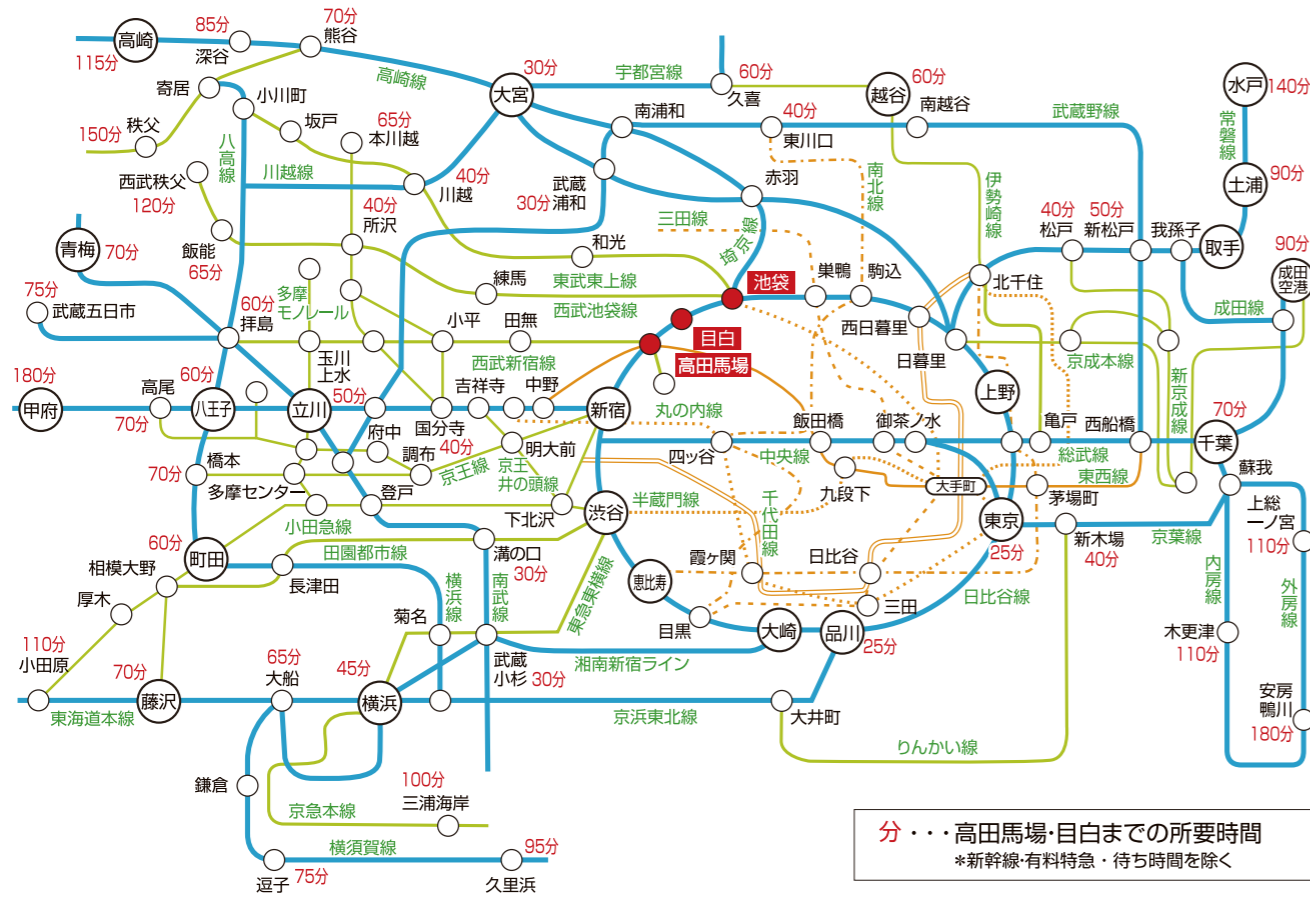

Area Map

新宿から7分、高田馬場・池袋から2分、上野から20分…

Access Map

JR山手線目白駅・徒歩1分、池袋駅・徒歩13分、高田馬場駅・徒歩15分、雑司が谷駅・徒歩7分

学校法人 和田実学園

東京教育専門学校

文部科学省・厚生労働省 認可校 / 幼稚園教諭・保育士養成科 2年課程 昼間部

子どもを見守る
保育者になる。

2022 School Guide

学校法人 和田実学園 **東京教育専門学校**

[目白本館] 〒171-0031 東京都豊島区目白 2-38-4

TEL:03-3983-3385 (代表) URL:www.wadaminoru.ac.jp E-mail:koho@wadaminoru.ac.jp